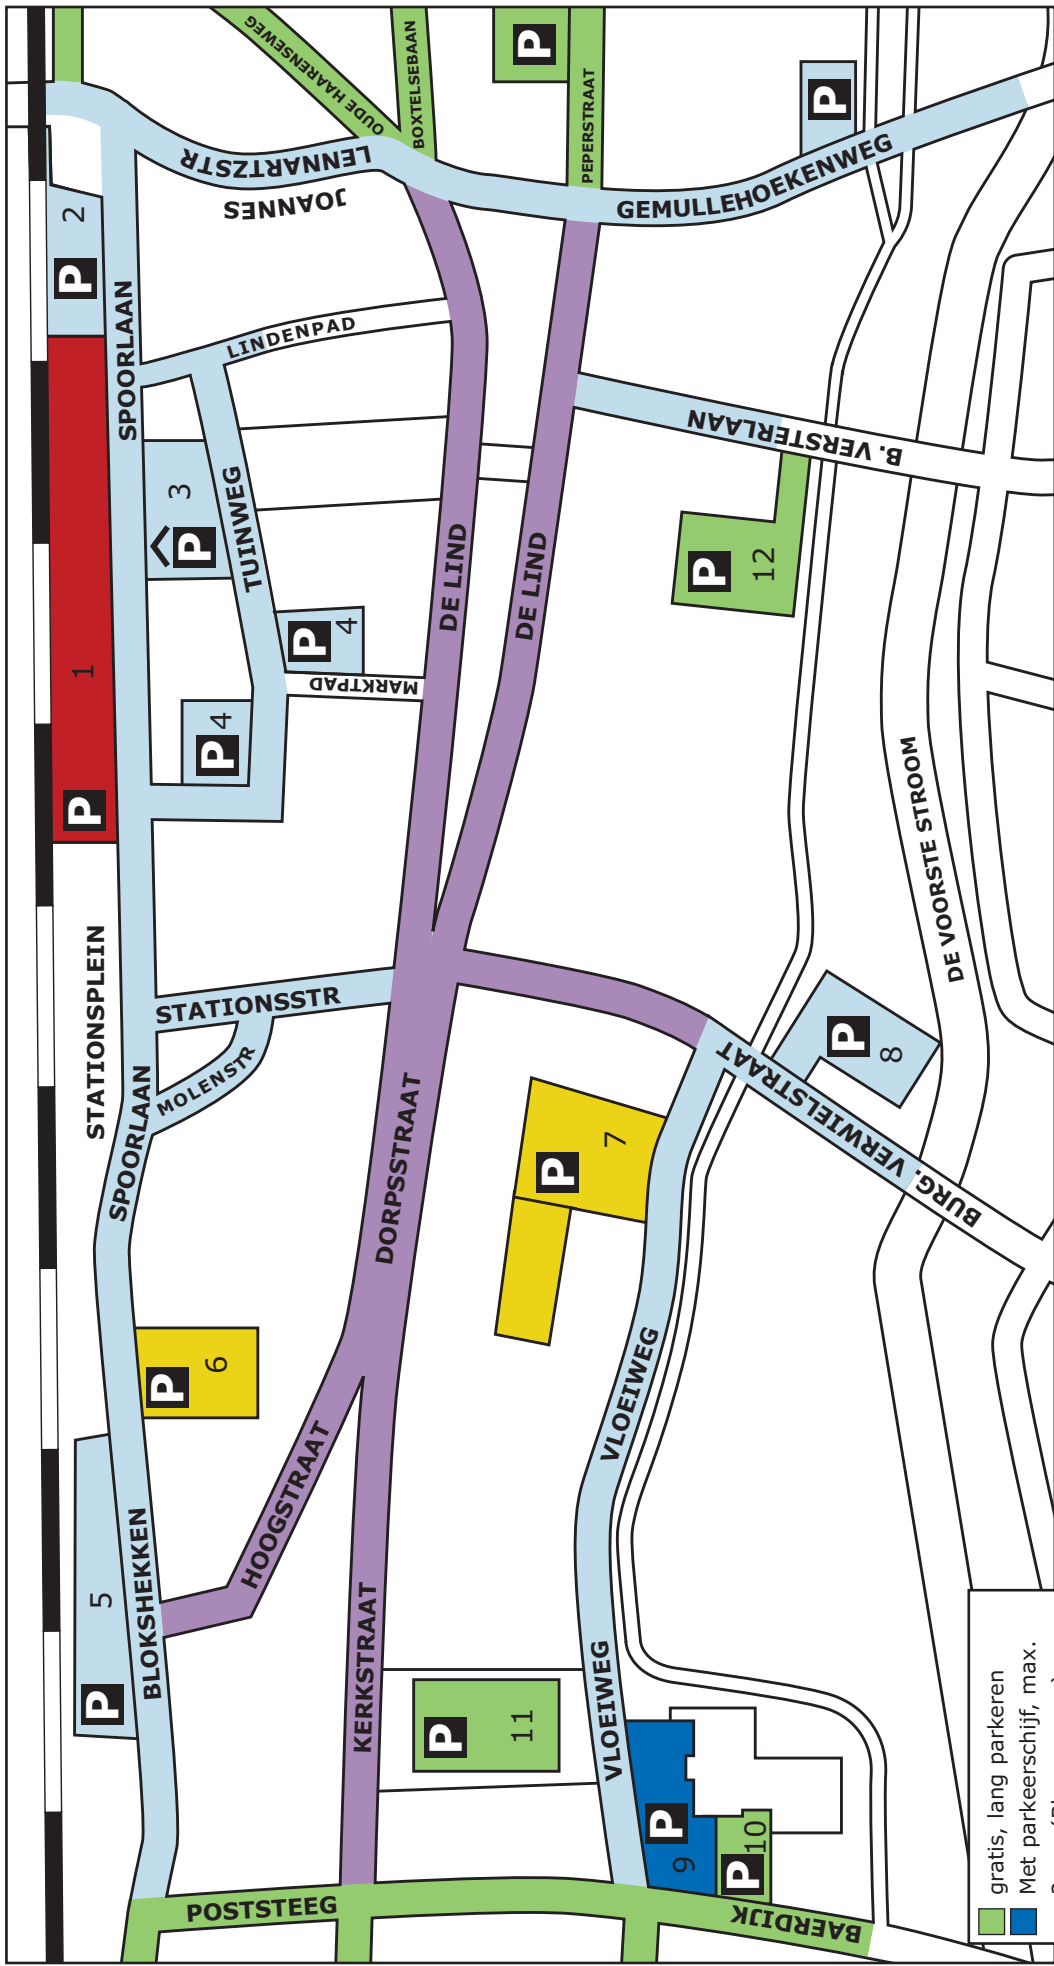

Bijlage I: overzicht van de parkeerlocaties met de geldende tarieven in de gemeente Oosterwijk

■	gratis, lang parkeren
■	Met parkeerschijf, max. 2 uur (Blauwe zone)
■	€ 0,60 p.u., max. 4 uur
■	€ 0,60 p.u., max. 3 uur
■	€ 1,20 p.u., max. 1 uur
■	NS P+R

- |   |   |   |   |    |  |
|---|---|---|---|----|--|
| 1 | NS P+R, 140 parkeerplaatsen                 | 5 | Bloksherken, 70 parkeerplaatsen         | 9  | De Leye, 96 parkeerplaatsen (blauwe zone)  |
| 2 | Spoorlaan, 60 parkeerplaatsen               | 6 | Bloksherken - Edah, 75 parkeerplaatsen  | 10 | De Leye, 24 parkeerplaatsen                |
| 3 | Parkeergarage Tiliander, 79 parkeerplaatsen | 7 | Vloeiweg - AH, 150 parkeerplaatsen      | 11 | Mevio, 50 parkeerplaatsen                  |
| 4 | Marktpad, 26 parkeerplaatsen                | 8 | Burg. Verwielstraat, 31 parkeerplaatsen | 12 | De Balbian Versterlaan, 50 parkeerplaatsen |